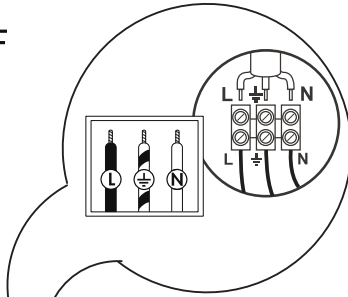

# RAWI

**6**  
ON/OFF

NUMER KATALOGOWY:  
318398 (BIAŁY)  
318442 (CZARNY)

NUMER KATALOGOWY: 318329 (BIAŁY); 318367 (CZARNY)