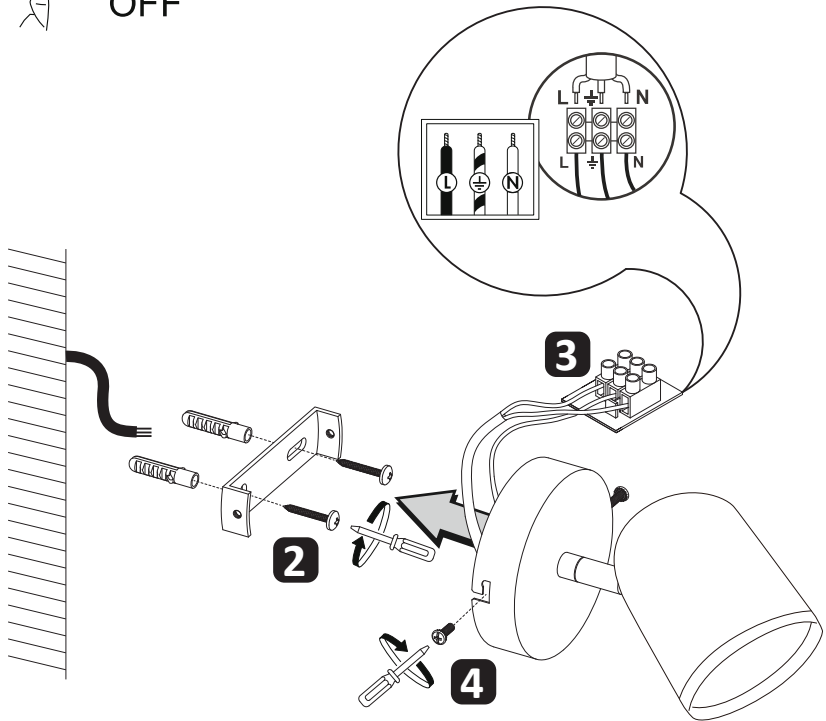

# RAWI

**6**  
ON/OFF

NUMER KATALOGOWY:  
318398 (BIAŁY)  
318442 (CZARNY)

NUMER KATALOGOWY: 318329 (BIAŁY); 318367 (CZARNY)