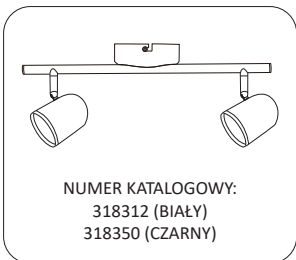

# RAWI

**6**  
ON/OFF

NUMER KATALOGOWY:  
318398 (BIAŁY)  
318442 (CZARNY)

NUMER KATALOGOWY: 318329 (BIAŁY); 318367 (CZARNY)