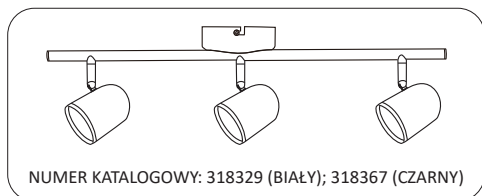

# RAWI

**6**  
ON/OFF

NUMER KATALOGOWY:  
318398 (BIAŁY)  
318442 (CZARNY)

NUMER KATALOGOWY: 318329 (BIAŁY); 318367 (CZARNY)