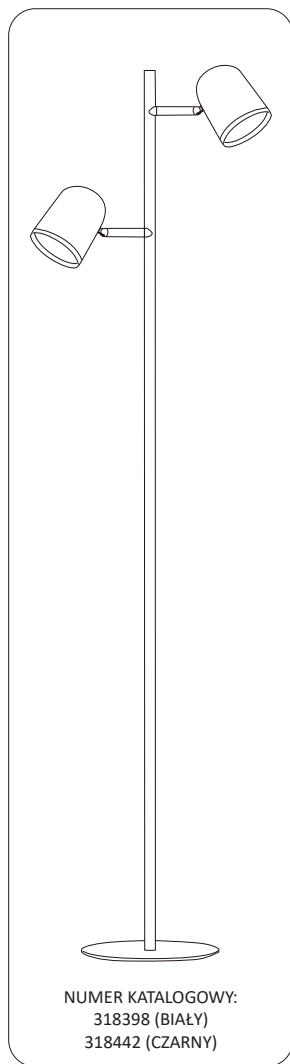

# RAWI

**6**  
ON/OFF

NUMER KATALOGOWY:  
318398 (BIAŁY)  
318442 (CZARNY)

NUMER KATALOGOWY: 318329 (BIAŁY); 318367 (CZARNY)