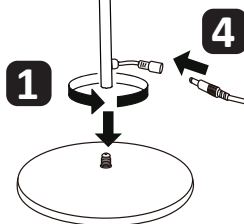

# RAWI

**6**  
ON/OFF

NUMER KATALOGOWY:  
318398 (BIAŁY)  
318442 (CZARNY)

NUMER KATALOGOWY: 318329 (BIAŁY); 318367 (CZARNY)