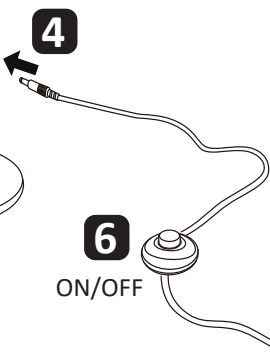

# RAWI

**6**  
ON/OFF

NUMER KATALOGOWY:  
318398 (BIAŁY)  
318442 (CZARNY)

NUMER KATALOGOWY: 318329 (BIAŁY); 318367 (CZARNY)