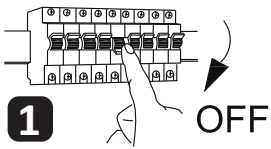

# RAWI

**6**  
ON/OFF

NUMER KATALOGOWY:  
318398 (BIAŁY)  
318442 (CZARNY)

NUMER KATALOGOWY: 318329 (BIAŁY); 318367 (CZARNY)