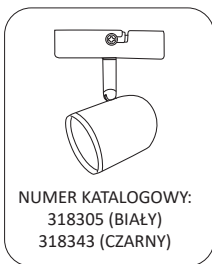

# RAWI

**6**  
ON/OFF

NUMER KATALOGOWY:  
318398 (BIAŁY)  
318442 (CZARNY)

NUMER KATALOGOWY: 318329 (BIAŁY); 318367 (CZARNY)