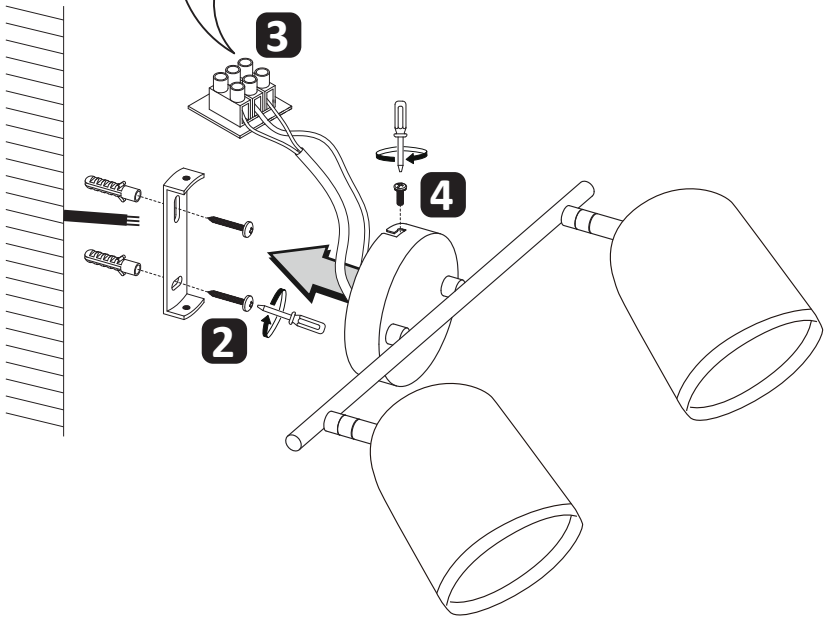

# RAWI

**6**  
ON/OFF

NUMER KATALOGOWY:  
318398 (BIAŁY)  
318442 (CZARNY)

NUMER KATALOGOWY: 318329 (BIAŁY); 318367 (CZARNY)