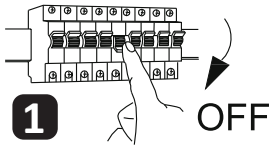

# RAWI

**6**  
ON/OFF

NUMER KATALOGOWY:  
318398 (BIAŁY)  
318442 (CZARNY)

NUMER KATALOGOWY: 318329 (BIAŁY); 318367 (CZARNY)