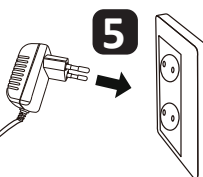

# RAWI

**6**  
ON/OFF

NUMER KATALOGOWY:  
318398 (BIAŁY)  
318442 (CZARNY)

NUMER KATALOGOWY: 318329 (BIAŁY); 318367 (CZARNY)