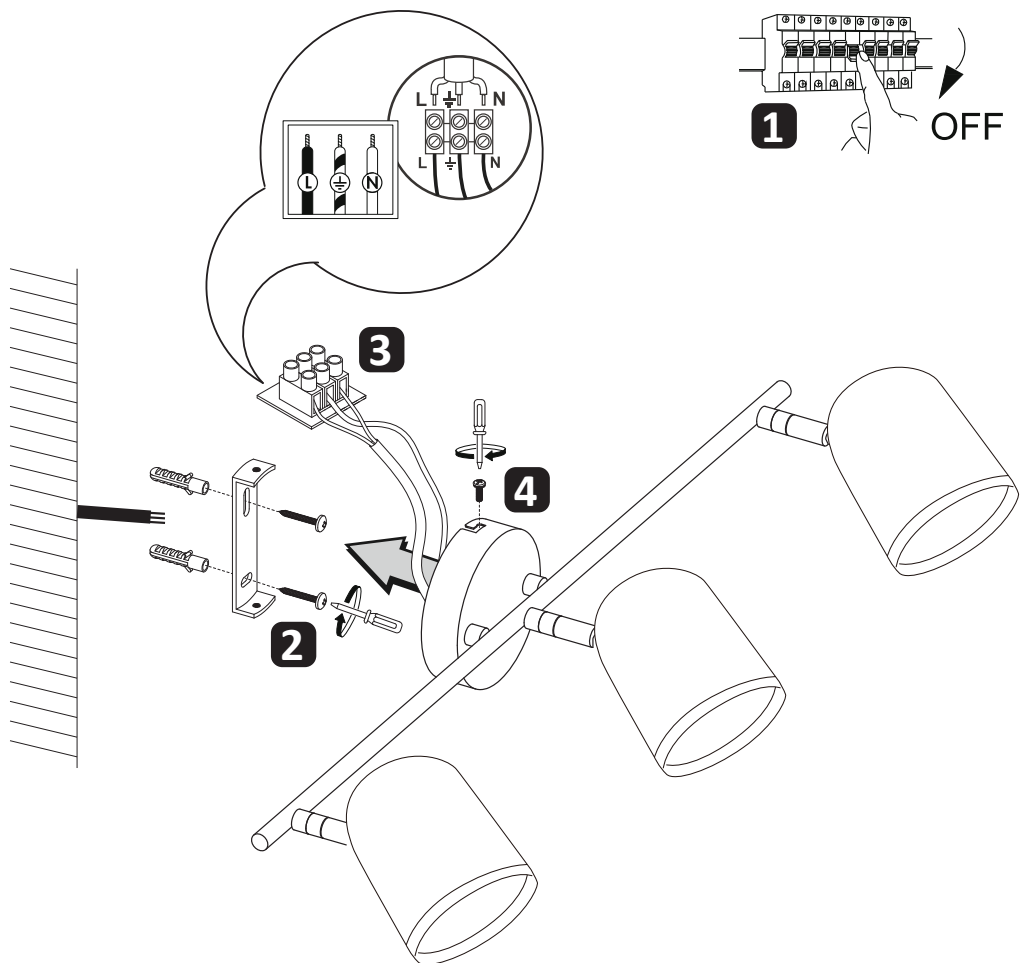

# RAWI

**6**  
ON/OFF

NUMER KATALOGOWY:  
318398 (BIAŁY)  
318442 (CZARNY)

NUMER KATALOGOWY: 318329 (BIAŁY); 318367 (CZARNY)