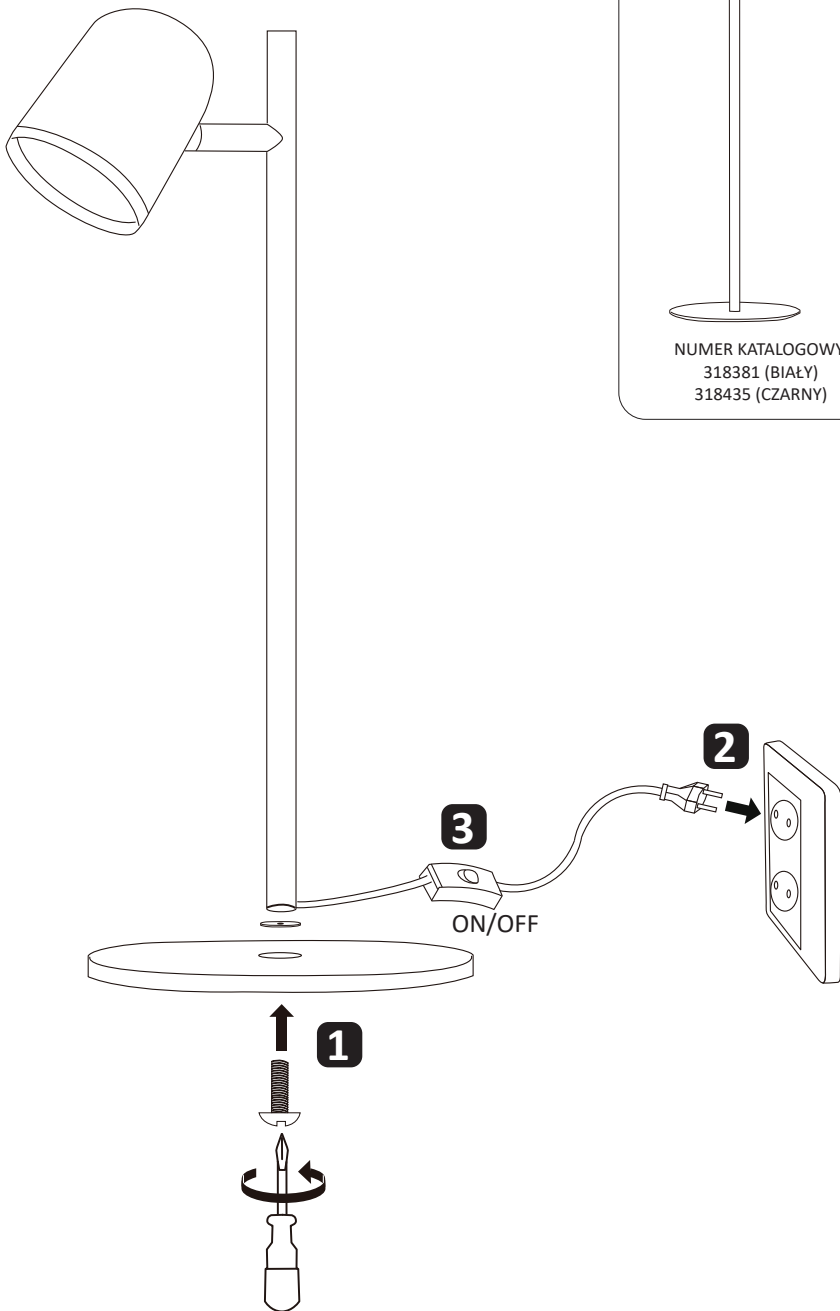

# RAWI

**6**  
ON/OFF

NUMER KATALOGOWY:  
318398 (BIAŁY)  
318442 (CZARNY)

NUMER KATALOGOWY: 318329 (BIAŁY); 318367 (CZARNY)